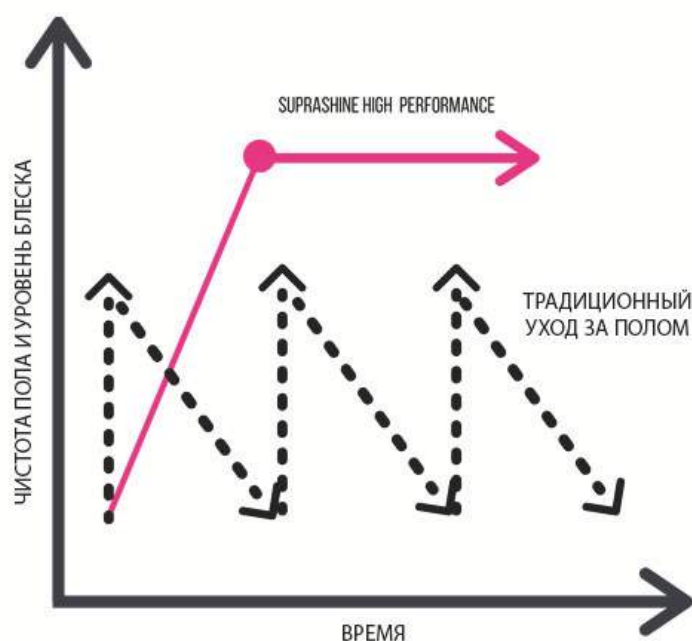

2x

Градации 800 | 1800 | 3500

+97 % КОНЦЕНТРАЦИИ АЛМАЗОВ

Специальная серия pads HIGH PERFORMANCE с гибкими материалами для ежедневного ухода за полами.