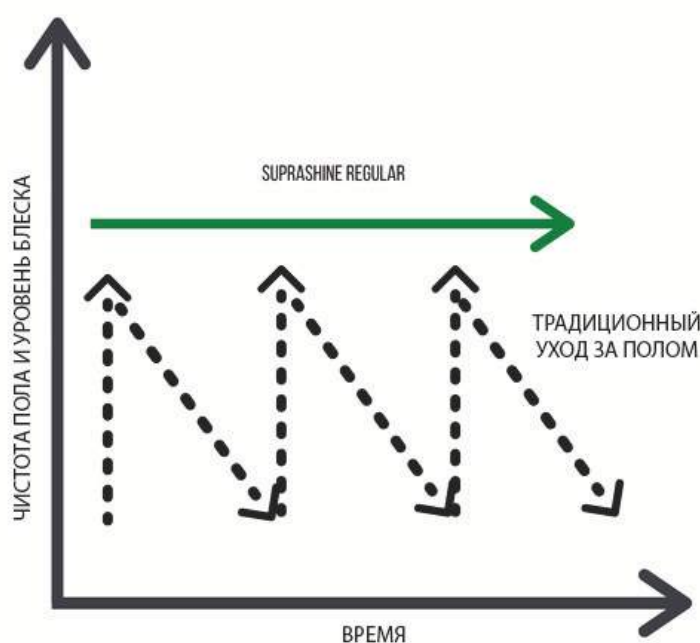

ЛУЧШАЯ
КОНЕЧНАЯ
ЦЕНА ДЛЯ
ВЛАДЕЛЬЦЕВ ПОЛОВ

СНИЖЕНИЕ
ПЕРИОДИЧНОСТИ
ОБСЛУЖИВАНИЯ

ЛУЧШАЯ
ОЧИСТКА И БЛЕСК

ПОЛ ВЫГЛЯДИТ
ПРИВЛЕКАТЕЛЬНЫМ
ДЛЯ ПОТРЕБИТЕЛЕЙ

НЕТ НЕОБХОДИМОСТИ
В ХИМИКАТАХ

АБСОЛЮТНО
ЭКОЛОГИЧНЫЙ
ПРОДУКТ

SUPRASHINE REGULAR

КЛИНИНГОВЫЕ ПАДЫ С МИКРОАЛМАЗАМИ

Градации 400 | 800 | 1800 | 3500 | 8000

Профессиональный ассортимент pads из гибкого материала для глубокой очистки, обновления и поддержки чистоты на всех типах покрытий.

УНИВЕРСАЛЬНЫЙ и ЭФФЕКТИВНЫЙ

Используйте с
низкоскоростными
и высокоскоростными
напольными машинами
только с водой

SUPRASHINE HP ВЫСОКОЭФФЕКТИВНЫЕ АЛМАЗНЫЕ ПАДЫ

2x

Градации 800 | 1800 | 3500

+97 % КОНЦЕНТРАЦИИ АЛМАЗОВ