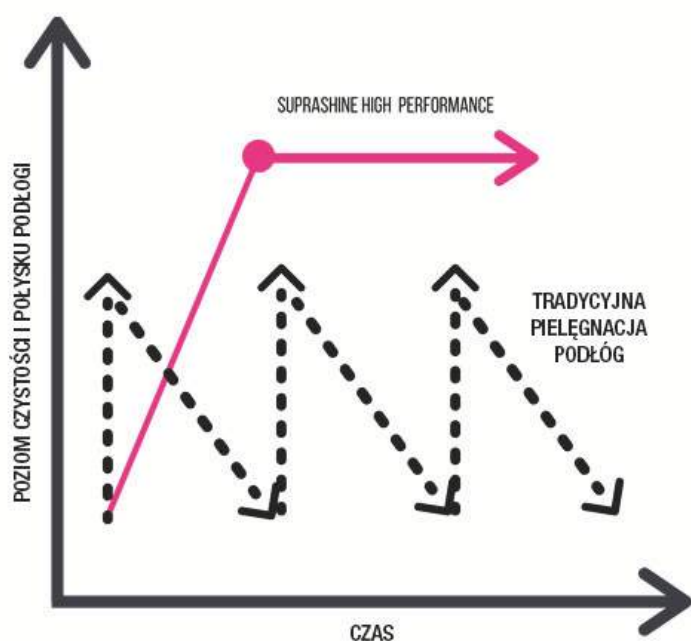

## WSZECHESTRONNE I WYDAJNE

Używać tylko z wolno  
i szybkoobrotowymi  
maszynami z wodą.

# SUPRASHINE HP PADY O WYSOKIEJ WYDAJNOŚCI

2x

Gradacje 800 | 1800 | 3500

Specjalna seria padów HIGH PERFORMANCE z elastycznymi materiałami do codziennej pielęgnacji i renowacji podłóg.