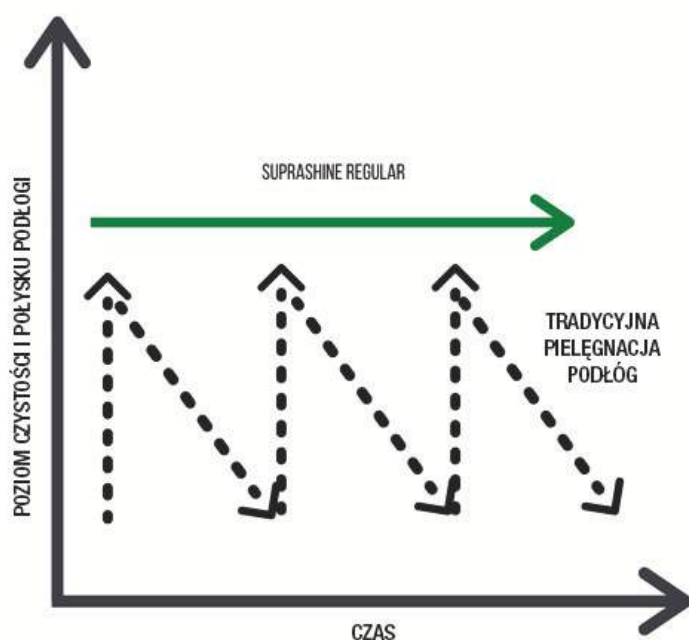

SUPRASHINE REGULAR PADY CZYSZCZĄCE Z MIKRODIAMENTEM

Gradacje 400 | 800 | 1800 | 3500 | 8000

Profesjonalna gama elastycznych padów do głębokiego czyszczenia, odnawiania i renowacji na wszystkich typach powierzchni.

WSZECHESTRONNE I WYDAJNE

Używać tylko z wolno
i szybkoobrotowymi
maszynami z wodą.